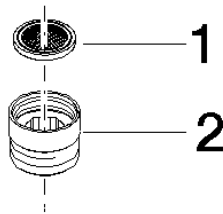

12 202 979

- Adattatore M 20 x 1 filettatura interna x 1/2" filettatura esterna per montaggio de una flessibile doccia 1/2" filettatura interna

Compatibile con: IMO, LULU, MADISON, MEM, TARA, CL.1, LISSÉ, VAIA, META, CYO

12 202 979

mm [inches]

12 202 979

Parts for other
finishes can be found
here: Platinato
spazzolato

Elenco delle parti di ricambio

N.	Codice articolo	Denominazione	Quantità necessaria	Tempo di produzione
1	09 23 01 039 90	setaccio	1	2
2	09 24 03 141 20-00	adattatore	1	10